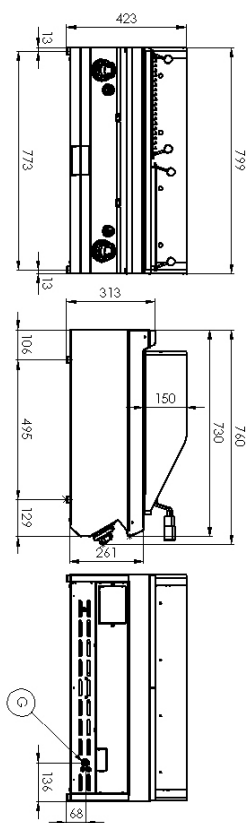

Technický list

Technický výkres

Lávový gril dvojitý

Model

Sap kód

00010845

GL 708 G

Skupina artiklů

Grily a grilovací plotny